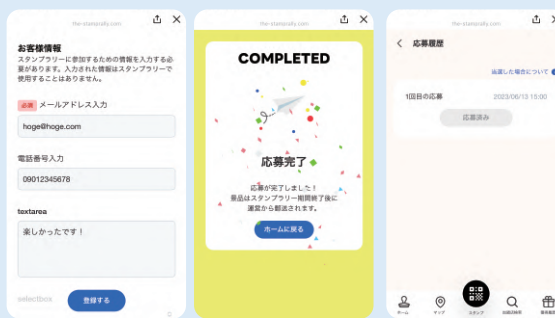

静岡新聞 SBS

サンプルを使ってみよう!

LINEのカメラ機能

LINEのカメラ機能で抽選タイプまたは応募フォームタイプの認証用QRコードをスキャンし、ザ・スタンプラリーのLINEミニアプリを認証します。認証後、メニューにある「スタンプする」からサンプルのQRコードスタンプをカメラで読み込みます。

● 抽選タイプ

認証用QRコード

抽選スタンプ①

抽選スタンプ②

抽選スタンプ③

● 応募フォームタイプ

認証用QRコード

応募スタンプ①

応募スタンプ②

応募スタンプ③

ザ・スタンプラリーとは

ザ・スタンプラリーは、誰でも簡単にLINEから参加できるスタンプラリーが作れるサービスです！

面倒なアプリのダウンロードやメールアドレスの登録が不要で、LINEを使った抽選会のアプリとしても使え、様々な業種のお客様に導入いただいております。

LINEから「ザ・スタンプラリー」を承認して、実施場所のQRコードを読み込めばスタンプ獲得！

 ザ・スタンプラリーを利用するお客さまは、ザ・スタンプラリーLINEミニアプリを承認後、参加利用規約に同意すると使用になります。
  スタンプラリー実施場所にあるスタンプ用QRコードをカメラで読み込んで、スタンプを獲得できます。

景品抽選会タイプ

景品応募フォームタイプ

その他機能

- 店舗検索
- マップから検索
- IDスタンプでも利用可能
- アンケート

管理機能

- スタンプ管理
- イベント情報設定
- 承認フォーム設定
- アンケート設定

参考価格

50 (税別) 万円～