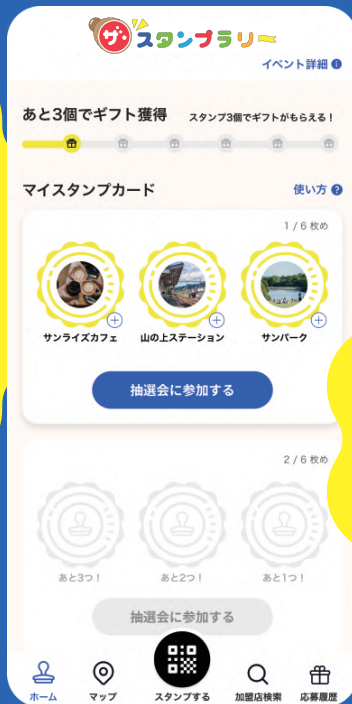

\ザ・スタンプラリー/ LINEで簡単スタンプラリー!

\当たり/

ギフトカード 5,000円分

\応募完了/

LINEで簡単導入!

ザ・スタンプラリーが起動するURLをリッチメニューに入れるだけで導入可能です。

お友達登録を促進

LINE公式アカウントのお友達登録をしている人のみが参加できる設定が可能です

柔軟なカスタマイズが可能

お客様に合わせた仕様で、スタンプラリーイベントが開催できます。

\たくさんの企業さまにご利用頂いています/

MARK IS
shizuoka

Colette・Mare

NAMBA
PARKS

Q's MALL
QVのみやこコースモデルBASE

神奈川県

静岡新聞 SBS

サンプルを使ってみよう!

LINEのカメラ機能

LINEのカメラ機能で抽選タイプまたは応募フォームタイプの認証用QRコードをスキャンし、ザ・スタンプラリーのLINEミニアプリを認証します。認証後、メニューにある「スタンプする」からサンプルのQRコードスタンプをカメラで読み込みます。

● 抽選タイプ

認証用QRコード

抽選スタンプ①

抽選スタンプ②