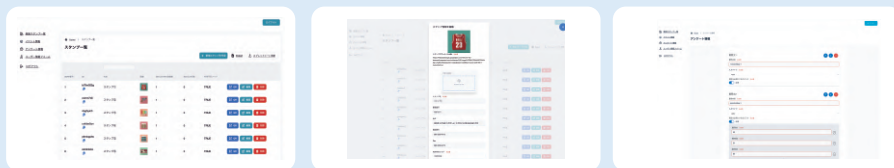

面倒なアプリのダウンロードやメールアドレスの登録が不要で、LINEを使った抽選会のアプリとしても使え、様々な業種のお客様に導入いただいております。

LINEから「ザ・スタンプラリー」を承認して、実施場所のQRコードを読み込めばスタンプ獲得！

 ザ・スタンプラリーを利用するお客さまは、ザ・スタンプラリーLINEミニアプリを承認後、参加利用規約に同意すると使用になります。
  スタンプラリー実施場所にあるスタンプ用QRコードをカメラで読み込んで、スタンプを獲得できます。

景品抽選会タイプ

景品応募フォームタイプ

その他機能

- 店舗検索
- マップから検索
- IDスタンプでも利用可能
- アンケート

管理機能

- スタンプ管理
- イベント情報設定
- 承認フォーム設定
- アンケート設定

参考価格

50 (税別) 万円～