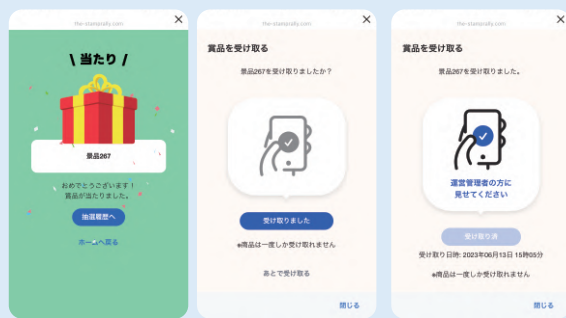

静岡新聞 SBS

サンプルを使ってみよう!

LINEのカメラ機能

LINEのカメラ機能で抽選タイプまたは応募フォームタイプの認証用QRコードをスキャンし、ザ・スタンプラリーのLINEミニアプリを認証します。認証後、メニューにある「スタンプする」からサンプルのQRコードスタンプをカメラで読み込みます。

● 抽選タイプ

認証用QRコード

抽選スタンプ①

抽選スタンプ②

抽選スタンプ③

● 応募フォームタイプ

認証用QRコード

応募スタンプ①

応募スタンプ②

応募スタンプ③

ザ・スタンプラリーとは

ザ・スタンプラリーは、誰でも簡単にLINEから参加できるスタンプラリーが作れるサービスです！

面倒なアプリのダウンロードやメールアドレスの登録が不要で、LINEを使った抽選会のアプリとしても使え、様々な業種のお客様に導入いただいております。

LINEから「ザ・スタンプラリー」を承認して、実施場所のQRコードを読み込めばスタンプ獲得！

 ザ・スタンプラリーを利用するお客さまは、ザ・スタンプラリーLINEミニアプリを承認後、参加利用規約に同意すると使用になります。
  スタンプラリー実施場所にあるスタンプ用QRコードをカメラで読み込んで、スタンプを獲得できます。

景品抽選会タイプ

景品応募フォームタイプ

その他機能

- 店舗検索
- マップから検索
- IDスタンプでも利用可能
- アンケート

管理機能

- スタンプ管理
- イベント情報設定
- 承認フォーム設定
- アンケート設定

参考価格

50 (税別) 万円～